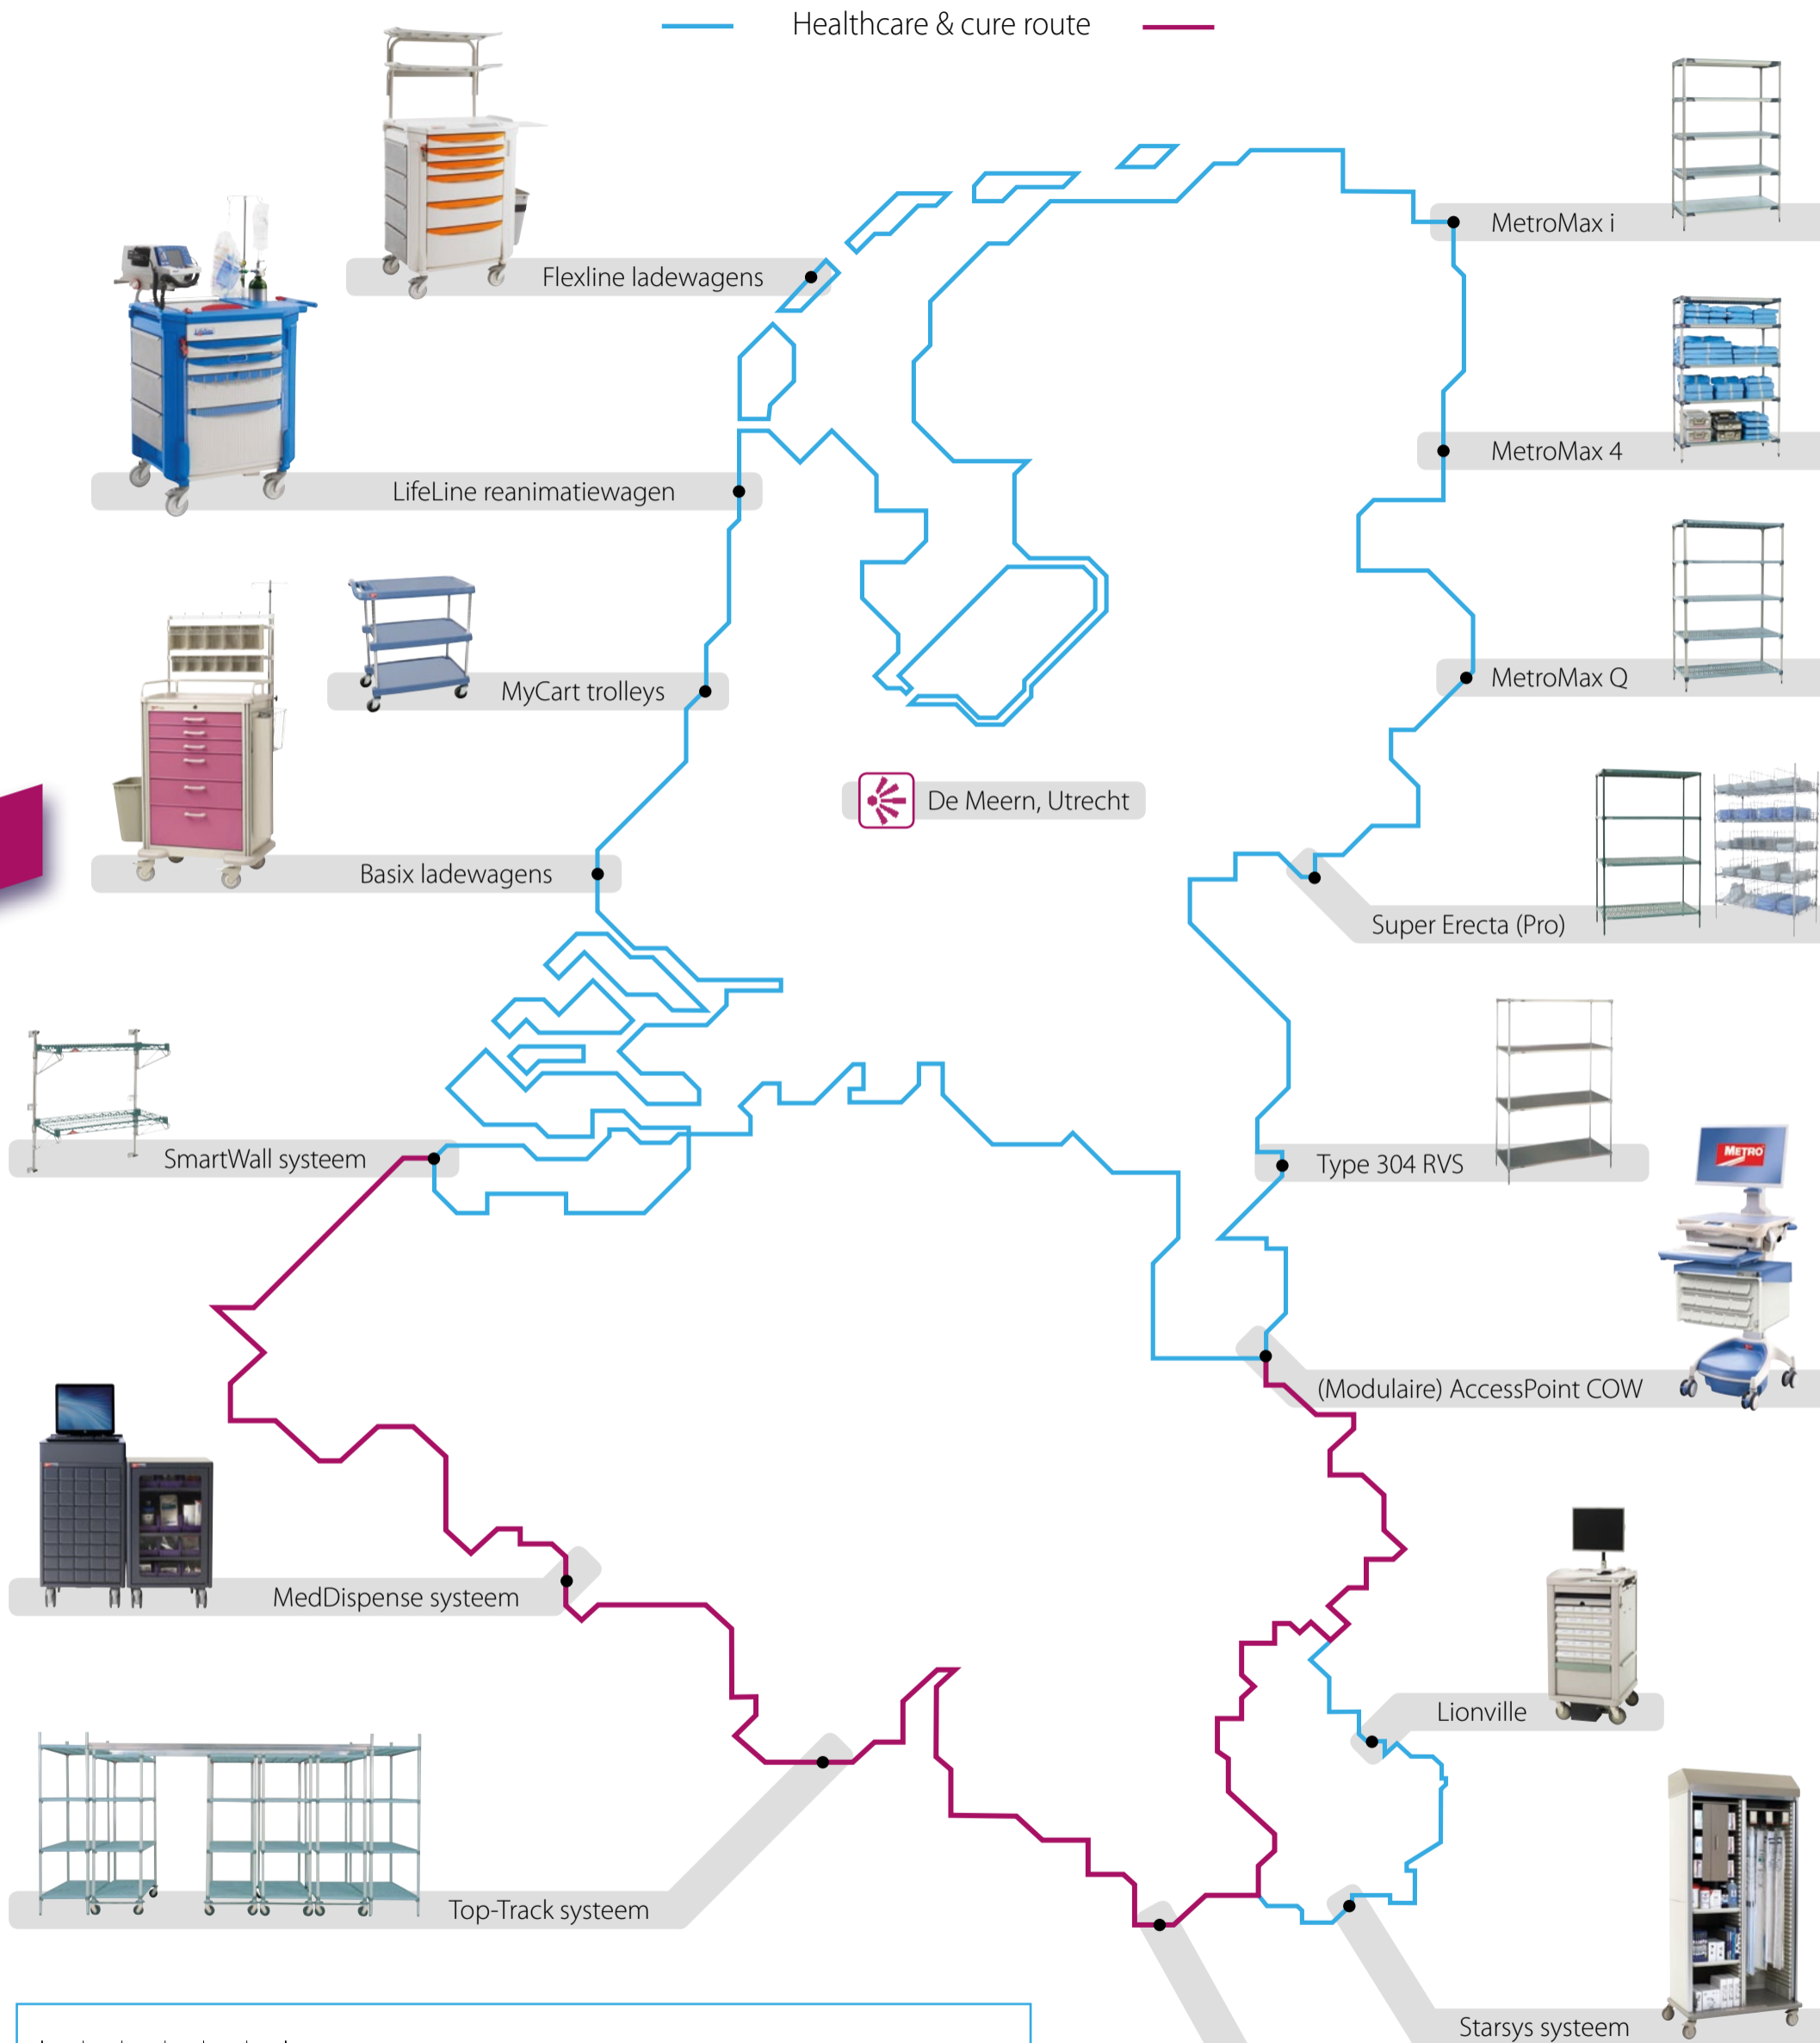

All Modul en Metro

Vanaf oktober 2015 zijn wij met veel plezier uw nieuwe leverancier van het complete Metro assortiment in de Benelux, in Nederland als exclusief dealer.

Door de toevoeging van de Metro productlijnen aan het bestaande assortiment van All Modul zijn wij een leverancier van unieke totaaloplossingen. Alle producten zijn speciaal ontwikkeld voor de diverse logistieke ketens binnen de gezondheidszorg.

Wij leveren het unieke Metro assortiment op alle afdelingen binnen de healthcare & cure.

Nieuwsgierig naar alle mogelijkheden?

Bel All Modul +31 30 20 40 260
of +32 57 22 81 81

#healthcare #care&cure
#exclusiefdealer #allmodul

Leverbare schaal 1:1 Afstand van onze voorraad tot uw deur.

Uitzichtpunt Producten Showroom All Modul in De Meern.

NL

All Modul BV
Damzigt 13
3454 PS De Meern

T: + 31 (0)30 2040260
F: + 31 (0)30 2040261
www.allmodul.nl
info@allmodul.nl

B

All Modul BVBA
Albert Dehemplaan 31
8900 Ieper

T: + 32 57 22 8181
F: + 32 57 20 8933
www.allmodul.be
info@allmodul.be

F

All Modul SARL
67 Rue de Luxembourg
F-59777 Euralille

T: + 33 328 501 840
F: + 33 328 501 774
www.allmodul.fr
info@allmodul.fr

Case carts