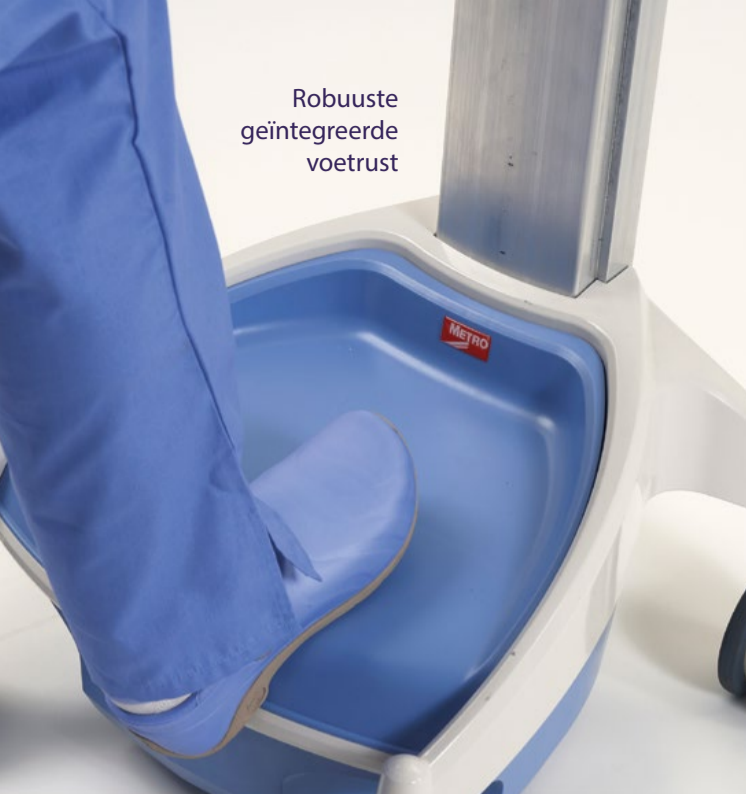

Robuuste
geïntegreerde
voetrust

Levensduur 10 jaar

De Metro AccessPoint heeft stroomvoorziening opties die bij uw workflow en uw budget passen. De geavanceerde Li-Nano batterij heeft een verdubbelde levensduur t.o.v. gewonere LiFe batterij. Met een oplaadtijd van twee uur helemaal optimaal in te zetten tijdens de drukbezette dagen op de afdelingen.

**Twice
the LiFe**

Li-Nano
5000 Cycli

Li-Nano

Standaard LiFe

LiFe
2500 Cycli

Batterij vervangen? Kwestie van 'plug and play', geen vervanging nodig van bedrading. Wij denken ook aan uw toekomstige budgetten.

Ook de reeds bestaande FLO cows van Metro kunnen wij uitbreiden met deze nieuwe technologie.