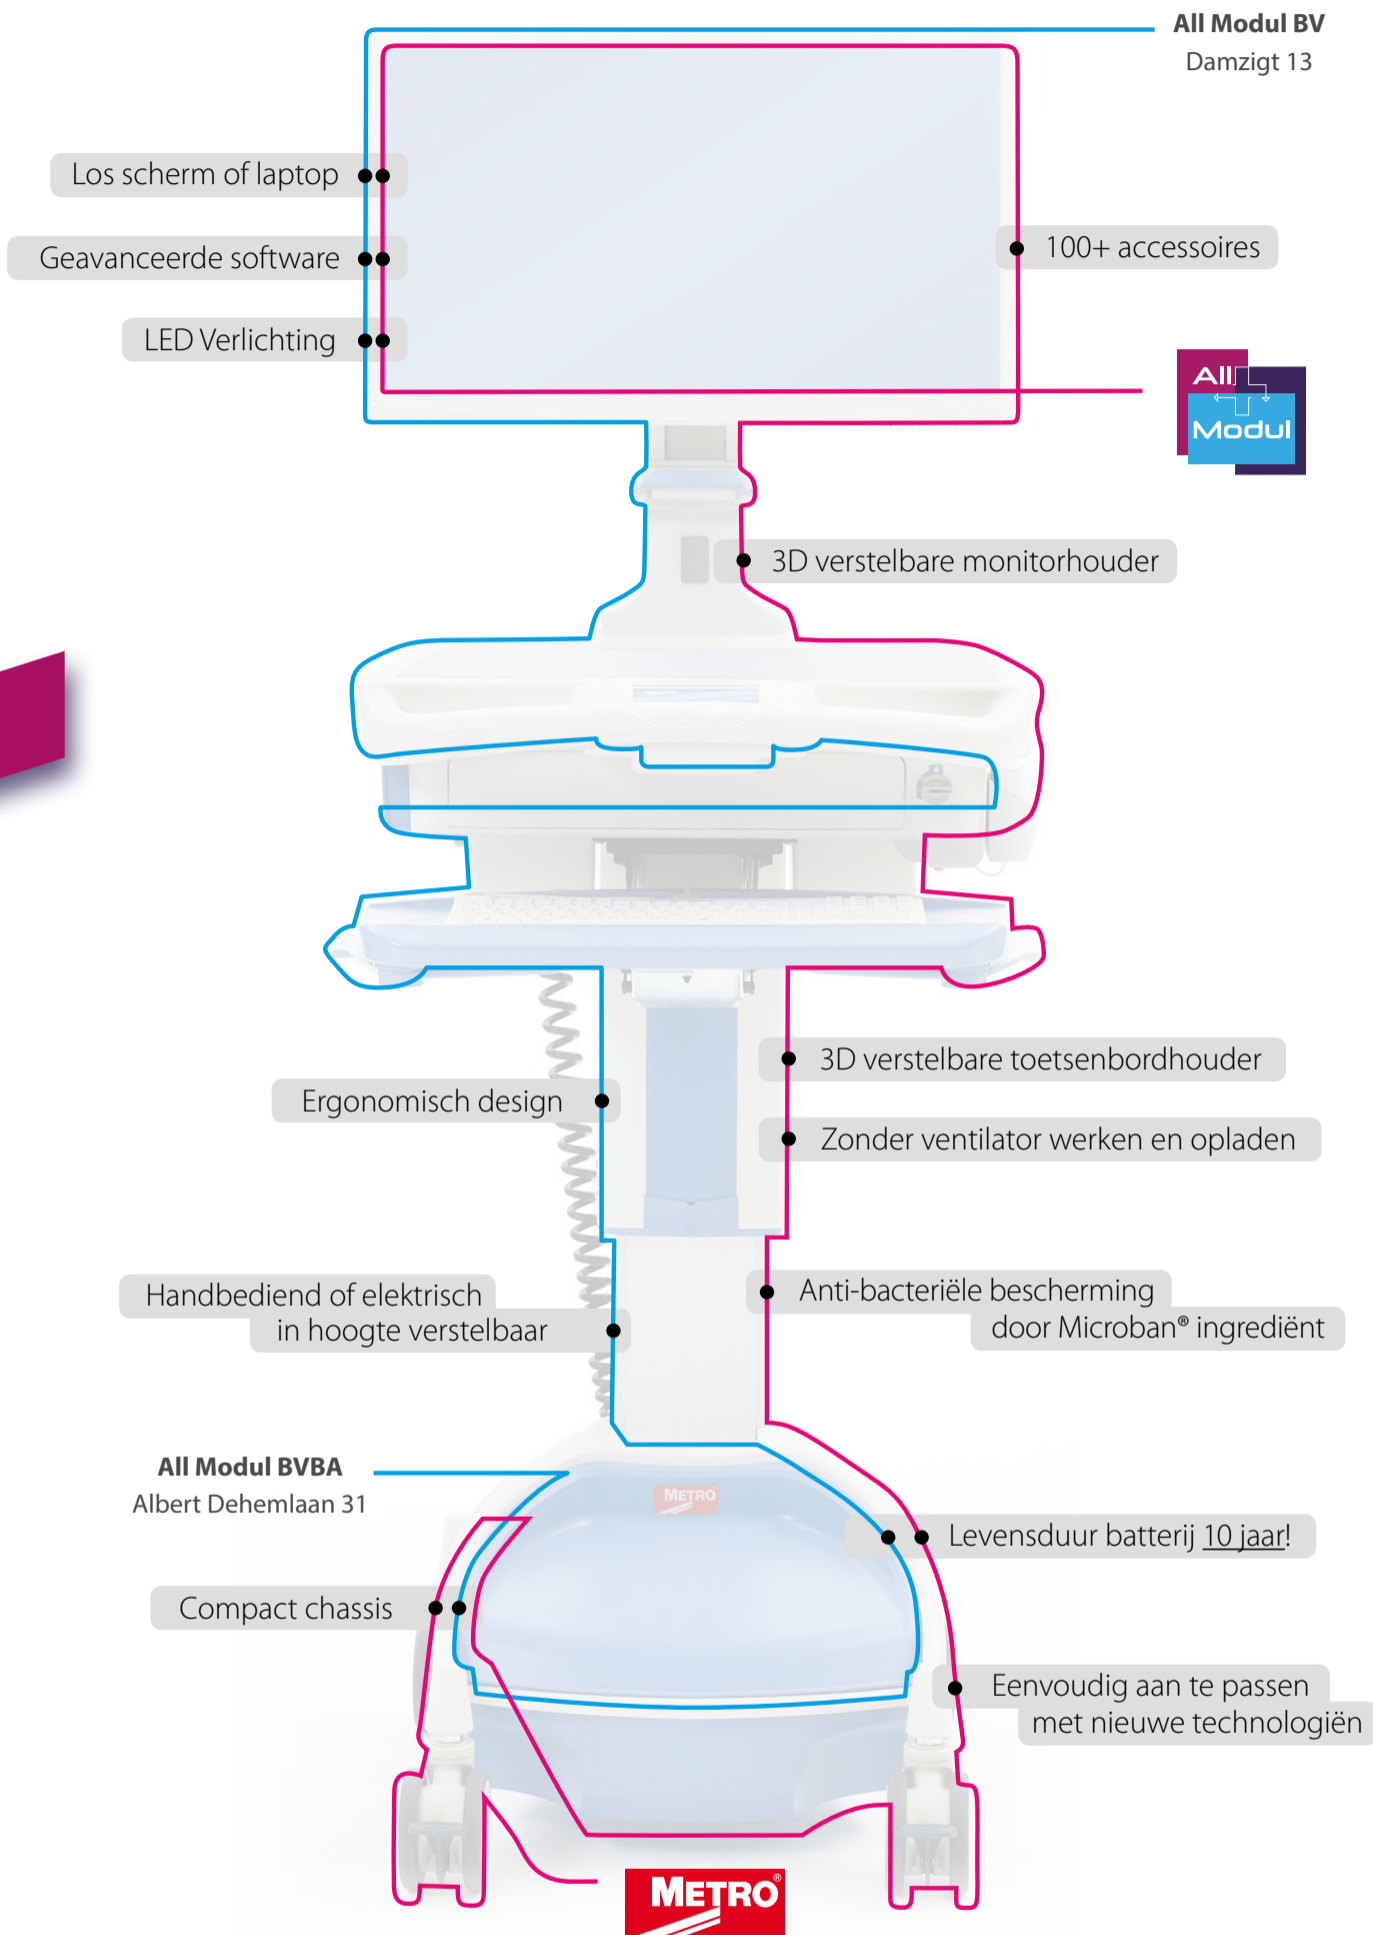

Metro kaart AccessPoint Computer On Wheels

De routekaart brengt u langs een aantal verschillende opties en specificaties.
Er zijn zoveel mogelijkheden dat wij graag samen met u de beste route nemen.
Uw point of care computing is in goede handen!

+31 30 20 40 260 of +32 57 22 81 81

Robuuste
geïntegreerde
voetrust

Levensduur 10 jaar

De Metro AccessPoint heeft stroomvoorziening opties die bij uw workflow en uw budget passen. De geavanceerde Li-Nano batterij heeft een verdubbelde levensduur t.o.v. gewonere LiFe batterij. Met een oplaadtijd van twee uur helemaal optimaal in te zetten tijdens de drukbezette dagen op de afdelingen.

Ook de reeds bestaande FLO cows van Metro kunnen wij uitbreiden met deze nieuwe technologie.

Meer voordelen van de AccessPoint

- √ Volledig verstelbare monitorhouder. Verhogen, verlagen, kantelen, draaien om een optimale kijkhoek en privacy te ondersteunen.
- √ Groot open werkoppervlak. Veel ruimte voor taakgericht werken.
- √ Comfortabel, geïntegreerde voorgevormde handgrepen. Gemakkelijker manoeuvreren, met minder last van vermoeidheid in de armen en polsen.
- √ Driedimensionaal verstelbare toetsenbordhouder. Verbeterd ergonomisch werken.
- √ Microban® antibacteriële bescherming. Antibacteriële bescherming over alle primaire oppervlakken van de AccessPoint door Microban ingrediënt.
- √ Universele Techtray. Snelle, eenvoudige installatie en onderhoud. Makkelijk om de hardware te veranderen na een aantal jaren.
- √ Ergonomische design. Voetrust voor relaxte houding gebruikers. Alle verstelbare hoogtes en houders voor optimale ergonomie.