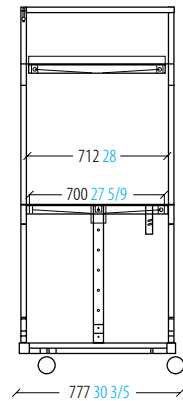

HPLC skab

HPLC cabinet

HPLC SKAB HPLC CABINET

HPLC skab
 m. lys
 lydisoleret
 HPLC cabinet
 with light
 sound insulated

HPLC VOGN HPLC CART

HPLC vogn
 aluminium
 med 1/3 + fuld hylde
 spildbakke RF
 HPLC cart
 aluminium
 with 1/3 + full shelf
 spill-catcher tray, stainless steel

Højde	Height	Bredde	Width	Varenummer	Item no.
1200	47 1/4	800	31 1/2	580 01	20080

Højde	Height	Længde	Length	Varenummer	Item no.
1090	42 7/8	770	30 3/8	5800120001	

Sugeborde

Down draught tables

SUGEBORD TIL STEL

DOWN DRAUGHT TABLE FOR FRAME

Stålbordplade m. sug
til placering på stel
studs D = 160 mm
Steel worktop with exhaust
to be placed on table frame
exhaust flange D = 6 1/4"

BAG BACK

	Dybde Depth	Bredde Width	Varenr. Item no.
fast rør fixed pipe	850 33 1/2	900 35 3/8	73571 85090 1
		1200 47 1/4	73571 85120 1
flexrør flex pipe	850 33 1/2	900 35 3/8	73571 85090 2
		1200 47 1/4	73571 85120 2

HØJRE RIGHT

	Dybde Depth	Bredde Width	Varenr. Item no.
fast rør fixed pipe	510 20 1/8	810 31 7/8	73573 51081 120
flexrør flex pipe	510 20 1/8	810 31 7/8	73573 51081 220

BORDSTEL TABLE FRAME

Bordstel
til sugebord til stel
h = 900 mm
Table frame
for down draught for frame
h = 35 3/8"