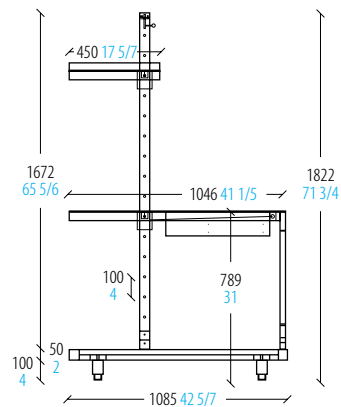

HPLC VOGN HPLC CART

HPLC vogn
aluminium
med 1/3 + fuld hylde
spildbakke RF
HPLC cart
aluminium
with 1/3 + full shelf
spill-catcher tray, stainless steel

Højde	Height	Bredde	Width	Varenummer	Item no.
1200	47 1/4	800	31 1/2	580 01	20080

Højde	Height	Længde	Length	Varenummer	Item no.
1090	42 7/8	770	30 3/8	5800120001