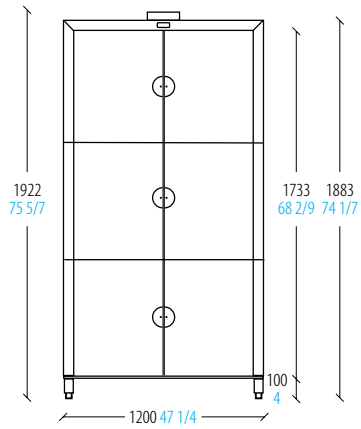

HPLC skab

HPLC cabinet

HPLC SKAB HPLC CABINET

HPLC skab
m. lys
lydisoleret
HPLC cabinet
with light
sound insulated