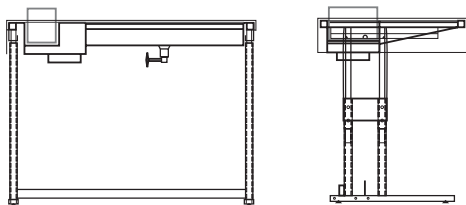

Højde	Height	Bredde	Width	Varenummer	Item no.
1200	47 1/4	800	31 1/2	580 01	20080

Højde	Height	Længde	Length	Varenummer	Item no.
1090	42 7/8	770	30 3/8	5800120001	

Sugeborde

Down draught tables

SUGEBORD TIL STEL

MANOMETER MANOMETER

Manometer
til sugebord
model m-700PA, MARK II
Manometer
for down draught table
model m-700PA, MARK II

Varenummer	Item no.
7357	900

Alle sugeborde leveres med 1000 mm rør
All down draught tables are delivered with 39 3/8" pipe

Operationsbord

Operation table

OPERATIONSBORD OPERATION TABLE

Operationsbord
eksklusiv bordplade
el-højdejustérbar
højde: 750-1100 mm

Operation table
exclusive worktop
electrical height adjustable
height: 29 1/2-43 1/4"