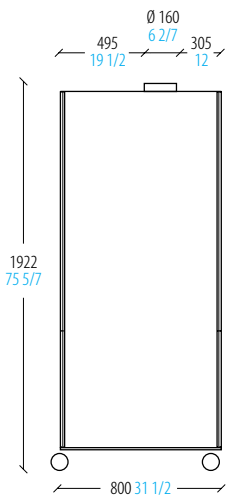

HPLC skab

HPLC cabinet

HPLC SKAB HPLC CABINET

HPLC skab
m. lys
lydisoleret
HPLC cabinet
with light
sound insulated