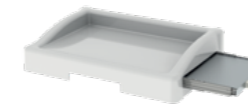

4 Art. nr. 230000011
Gallerij topblad
Zie pagina 17

5 Art. nr. 230040000
Duwbeugel
Zie pagina 14