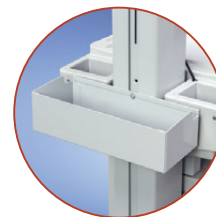

Accessoires

Access Pack voor medcups, tape en alcoholdoekjes en/of scannerhouder

Beugel voor infectiecontrole doekjes

Printer planken

Gevorkte scanner houder

Barcodescanner planken en scannerhouder opties

Draadmand (Standaard of extra groot)

Afvalbak

Zebra printer houder

Lade opties, met of zonder slot

Diverse configuraties mogelijk, hieronder een aantal suggesties.

Medium diepe lade (2x)
16 x 12,5 x 26,5 cm (bxhxd)

Brede & diepe lade
32 x 12,5 x 26,5 cm, (bxhxd)