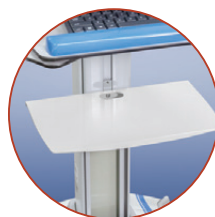

Algemene specificaties:

- ✓ Basis gewicht: 48 kg
- ✓ Basis grootte: 43,2 cm x 48,3 cm
- ✓ Hoogte verstelbaarheid: 125,2 cm tot 165,3 cm
- ✓ Aanpassingsgebied: 40 cm
- ✓ Werk oppervlak: 52,7 cm x 25,4 cm
- ✓ Uitschuifbaar werkblad: 25,4 x 25,4 cm

- ✓ CPU ruimte: 54,6 cm x 28,3 cm x 7,5 cm
- ✓ Wielen: 12,5 cm, waarvan 2 geremd
- ✓ Verstelbaar: Handmatig of elektronisch
- ✓ Max. gewicht van de schermen: 6,8 kg max.
- ✓ Max. grootte van de schermen: 24" monitor

Accessoires

Access Pack voor medcups, tape en alcoholdoekjes en/of scannerhouder

Beugel voor infectiecontrole doekjes

Printer planken

Gevorkte scanner houder

Barcodescanner planken en scannerhouder opties

Draadmand (Standaard of extra groot)

Afvalbak

Zebra printer houder

Lade opties, met of zonder slot

Diverse configuraties mogelijk, hieronder een aantal suggesties.

Medium diepe lade (2x)
16 x 12,5 x 26,5 cm (bxhxd)

Brede & diepe lade
32 x 12,5 x 26,5 cm, (bxhxd)