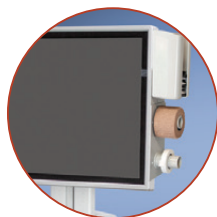

Barcodescanner planken en scannerhouder opties

Accessoires

Access Pack voor medcups, tape en alcoholdoekjes en/of scannerhouder