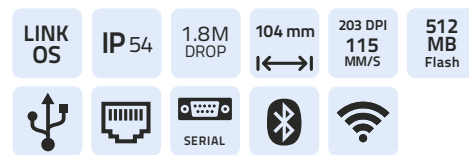

Zebra ZD410/421 printers

Direct Thermal, Thermal Transfer
& Ribbon Cartridge

Met een optioneel verkrijgbare externe batterij is er geen vast stroompunt meer nodig.

Zebra ZQ630 printer

Mobiele printer (RFID)
Thermisch printen

Met een optioneel verkrijgbare externe batterij is er geen vast stroompunt meer nodig.

Zebra ZD510 polsbandprinter

Gemakkelijk verwisselbare cartridge

Zebra ZT400 printer serie

Direct Thermal & Thermal Transfer

► Kijk voor alle technische specificaties op www.allmodul.nl/zebra