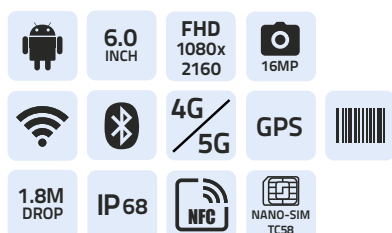

Mobiele computers TC20, 50 & 70 series

Zebra mobiele computers

Standaard zijn deze apps geïnstalleerd op de mobiele computers.

Zebra Mobile computers TC20 serie

6 GB RAM | Qualcomm 5430
2.1 GHz hex-core

Zebra Mobile computers TC50 serie

4GB RAM | Qualcomm 6490
2.7 GHz Octa-Core

Zebra Mobile computers TC70 serie

4GB RAM | Qualcomm 6490
2.7 GHz Octa-Core

► Kijk voor alle technische specificaties op www.allmodul.nl/zebra