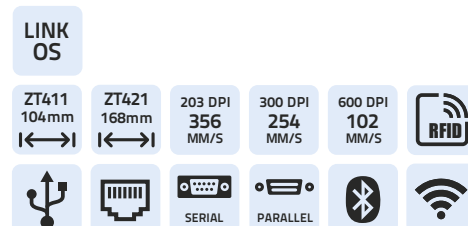

Zebra ZT400 printer serie

Direct Thermal & Thermal Transfer

► Kijk voor alle technische specificaties op www.allmodul.nl/zebra