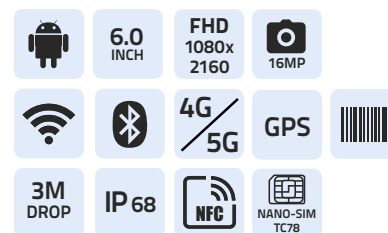

► Kijk voor alle technische specificaties op www.allmodul.nl/zebra